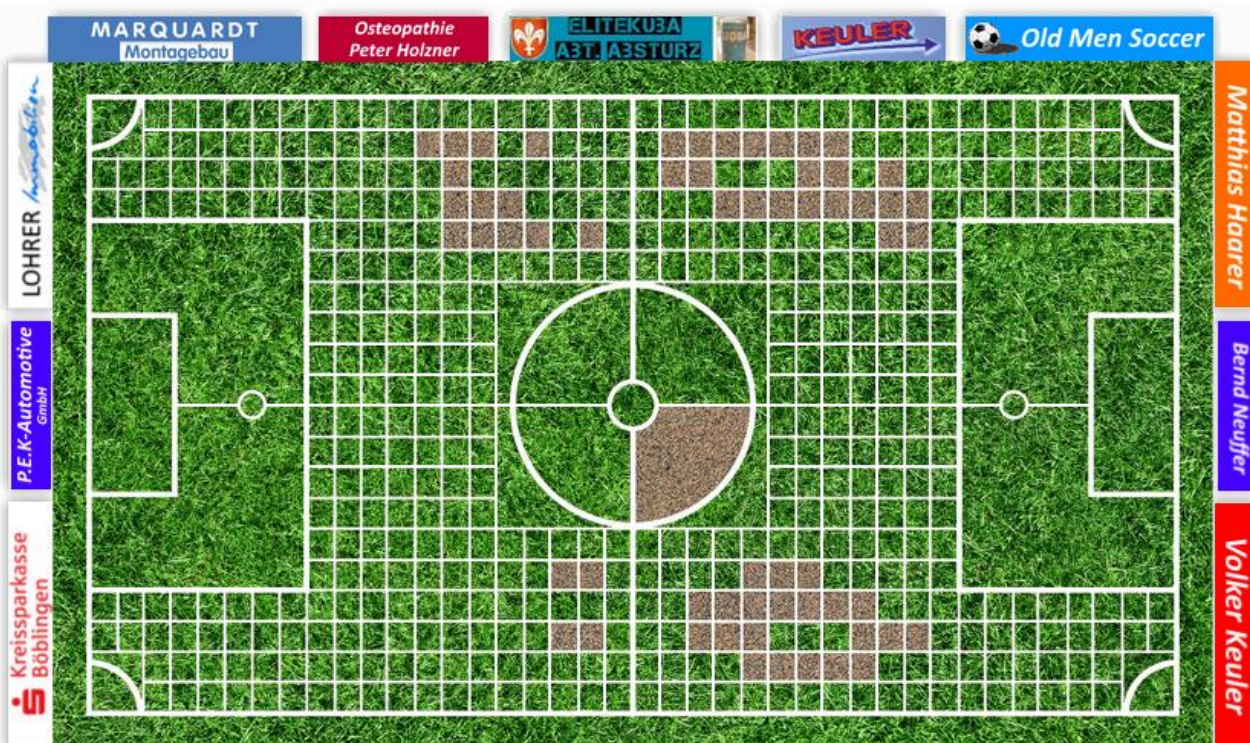

Parzellenspende

Demnächst überspringen wir die 50,000- € Grenze

TSV Kuppingen 1936 e.V.

TSV 2020 - Wir bauen für die Zukunft

So funktioniert's Jetzt Parzelle spenden Zuletzt gespendet FAQ Spenderliste

Spendenbarometer