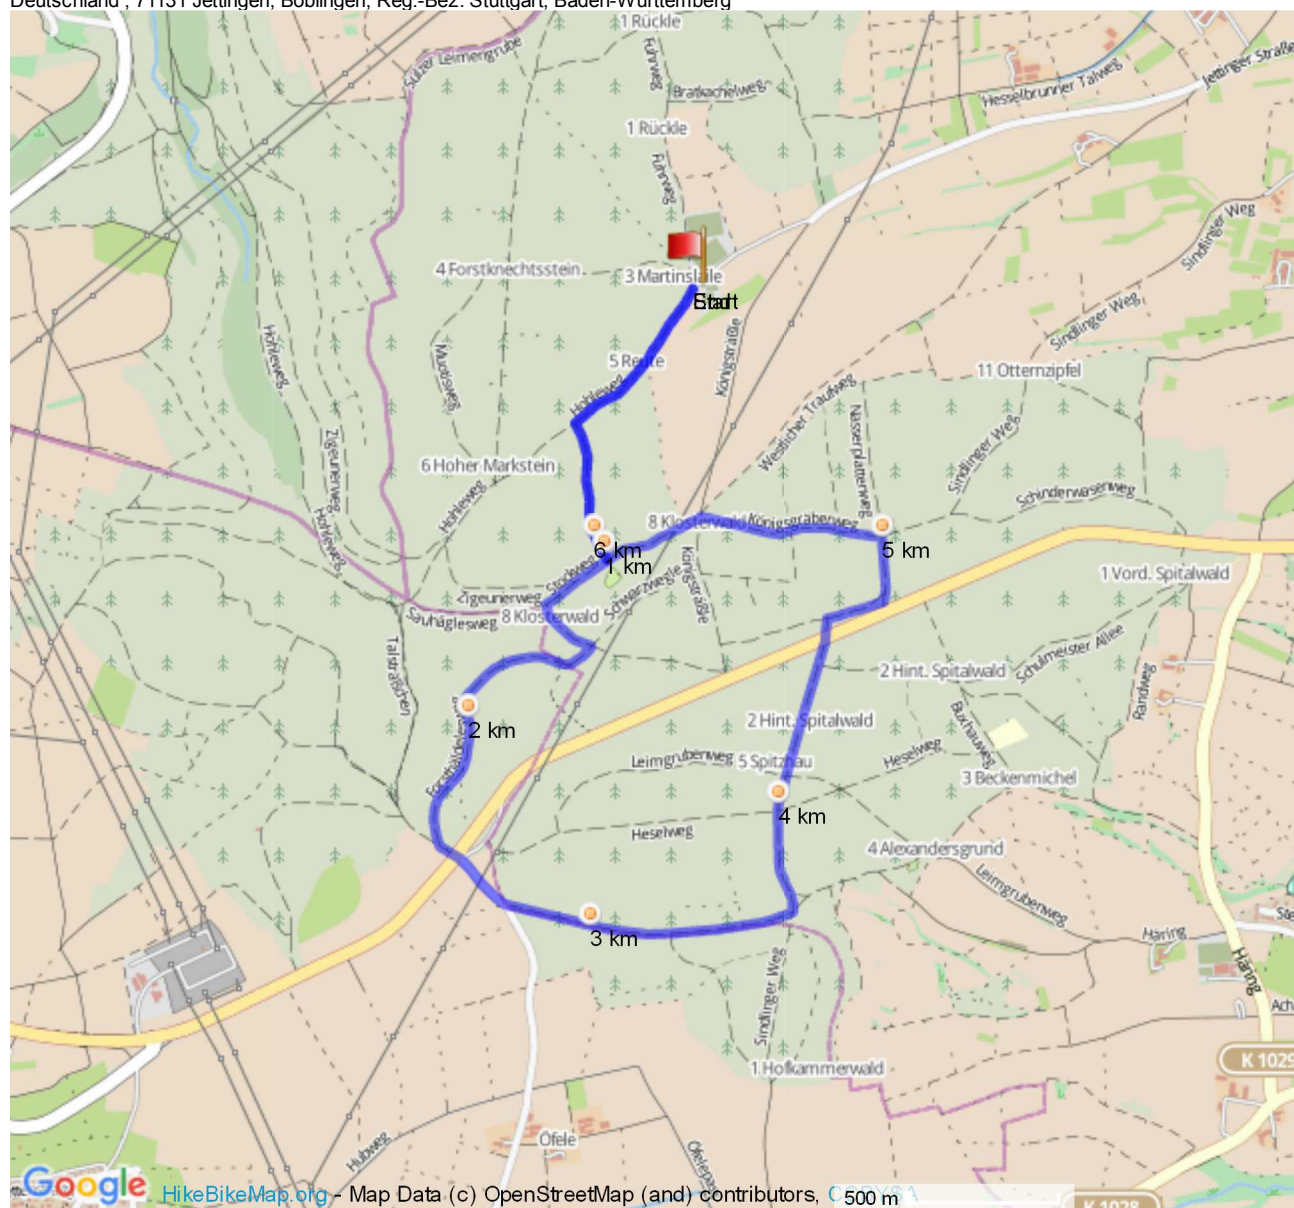

 Haslach-kleine Runde-7 von TSV-Kuppungen-LT - 6,95 km - Rundkurs

Deutschland , 71131 Jettingen, Böblingen, Reg.-Bez. Stuttgart, Baden-Württemberg

Höhendifferenz

30 Meter (Höhe von 553 Meter bis 583 Meter)
 Gesamtanstieg: 97 Meter, Gesamtabstieg: 97 Meter

Beschreibung der Strecke

TSV Kuppungen Lauftreff
 Sportplatz Kuppungen - Haslach kleine Runde
 Rundkurs

7 Kilometer

Koordinaten des Startpunktes

Koordinaten des Endpunktes

Breitengrad: N 48°36.175' / N 48°36'10.554" / N +48.6029317 Breitengrad: N 48°36.177' / N 48°36'10.62" / N +48.6029500
 Längengrad: E 8°48.425' / E 8°48'25.551" / E +8.80709767 Längengrad: E 8°48.426' / E 8°48'25.56" / E +8.80710000